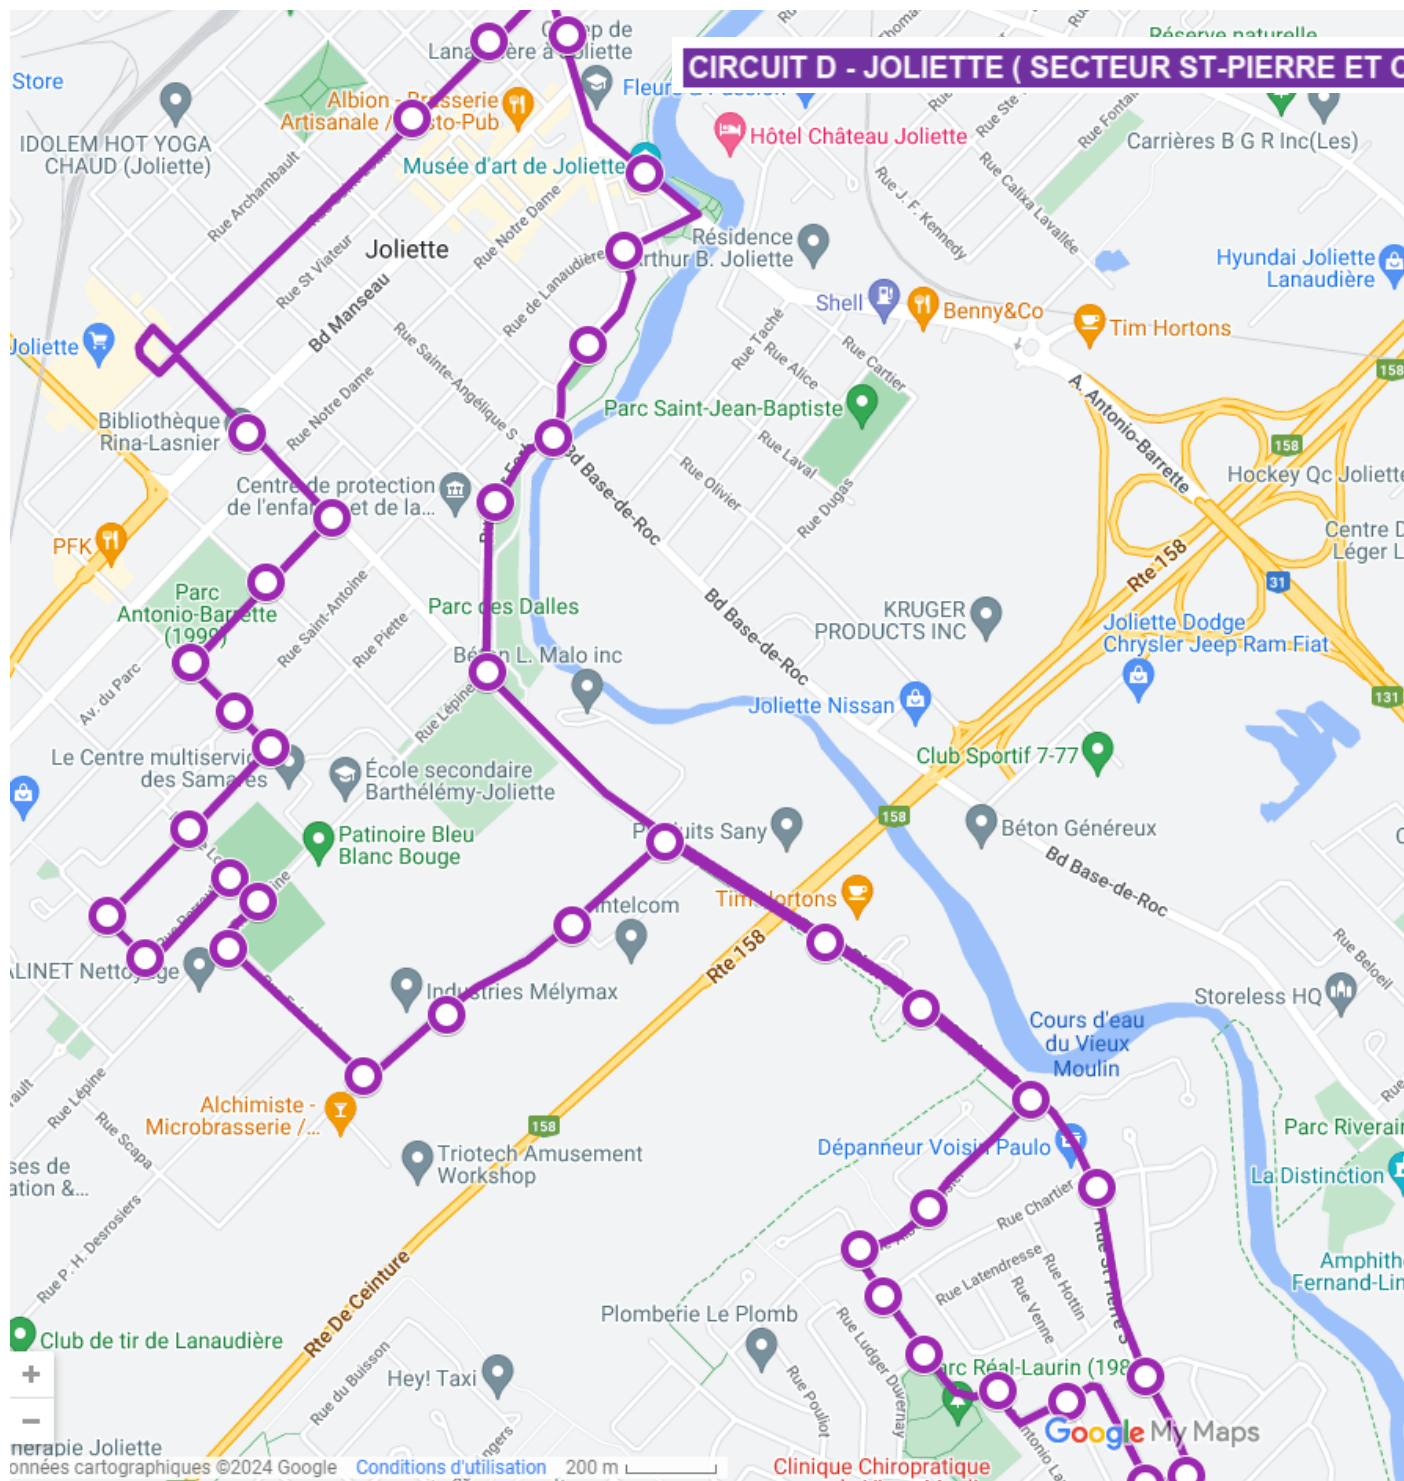

CIRCUIT D - JOLIETTE (SECTEUR ST-PIERRE ET CARREFOUR DU MOULIN)

nerapie Joliette

Données cartographiques ©2024 Google

[Conditions d'utilisation](#)

200 m

Clinique Chiropratique

Google My Maps