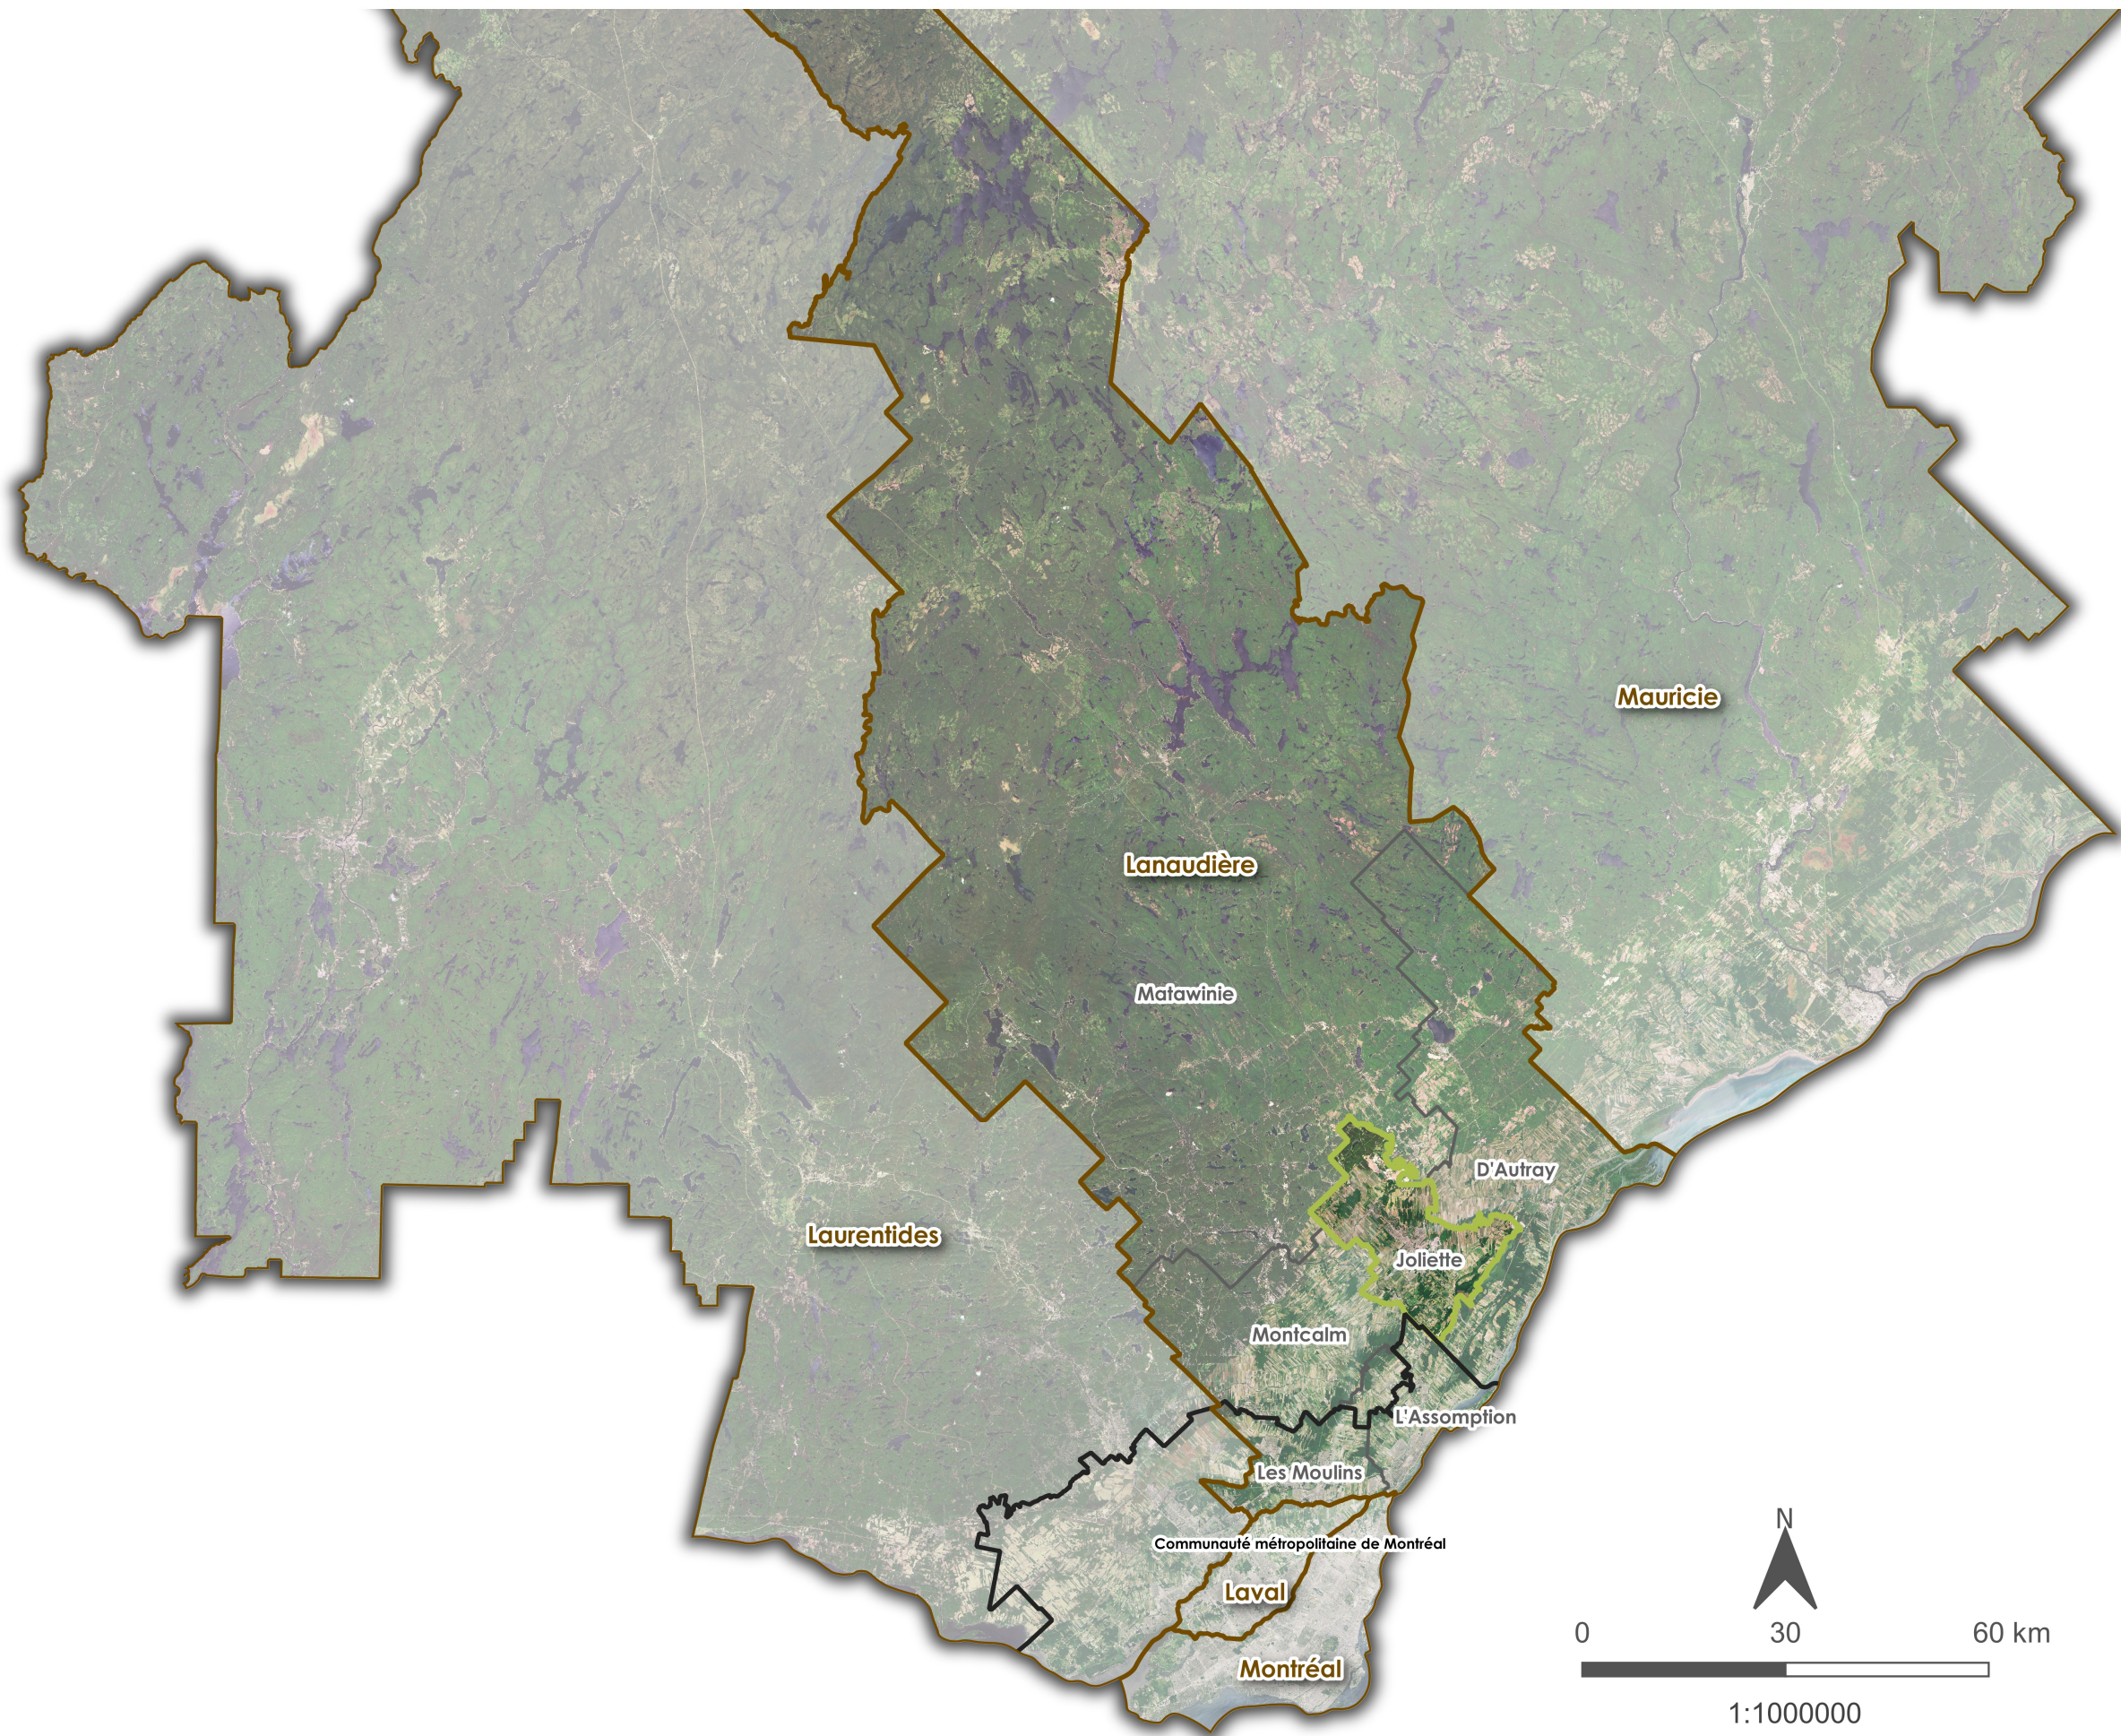

# La région administrative de Lanaudière

- MRC de Joliette
- MRC de Lanaudière
- Communauté métropolitaine de Montréal
- Région administrative

Format original :  
Tabloïd 11X17 po

Réalisé par :  
MRC de Joliette

Projection :  
NAD 83, MTM zone 8

Vérifié par :  
Ludovic Bouchard

Sources des données :  
SDA, MERN

**Plan de développement  
de la zone agricole (PDZA)  
de la MRC de Joliette**