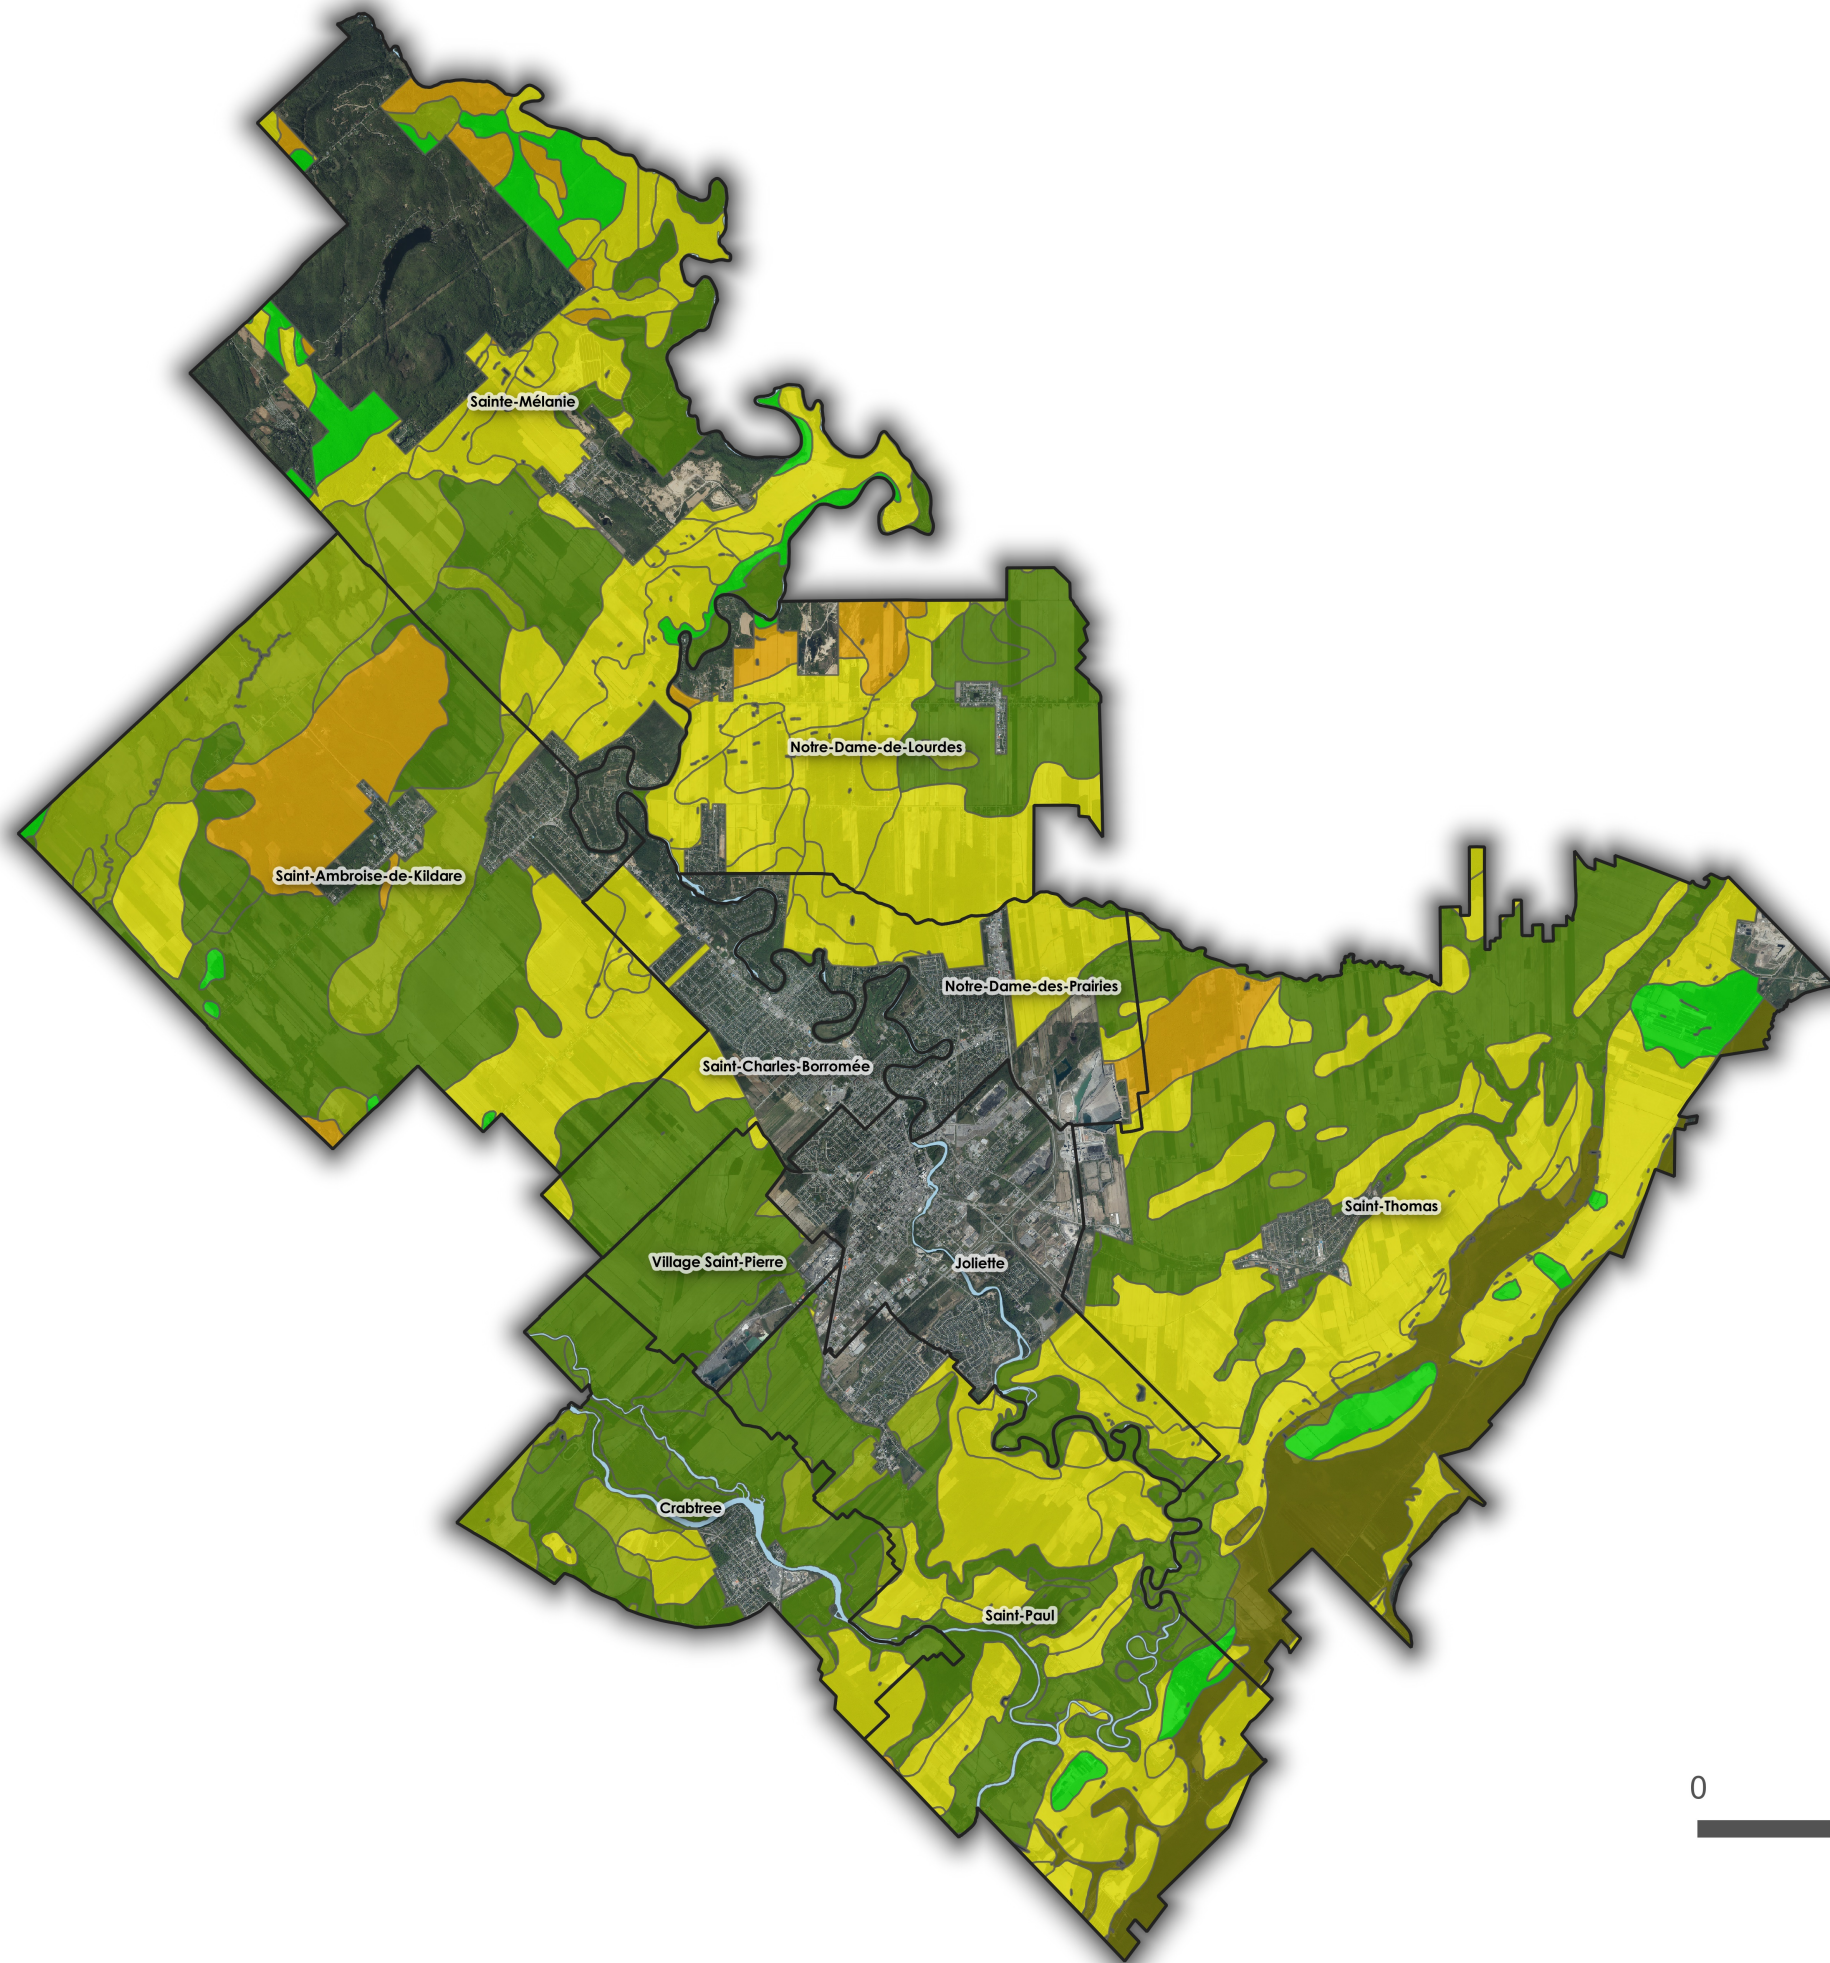

Le potentiel agricole

Format original :
 Tabloïd 11X17 po

Projection :
 NAD 83, MTM zone 8

Sources des données :
 ARDA, MAPAQ

Réalisé par :
 MRC de Joliette

Vérifié par :
 Ludovic Bouchard

**Plan de développement
 de la zone agricole (PDZA)
 de la MRC de Joliette**