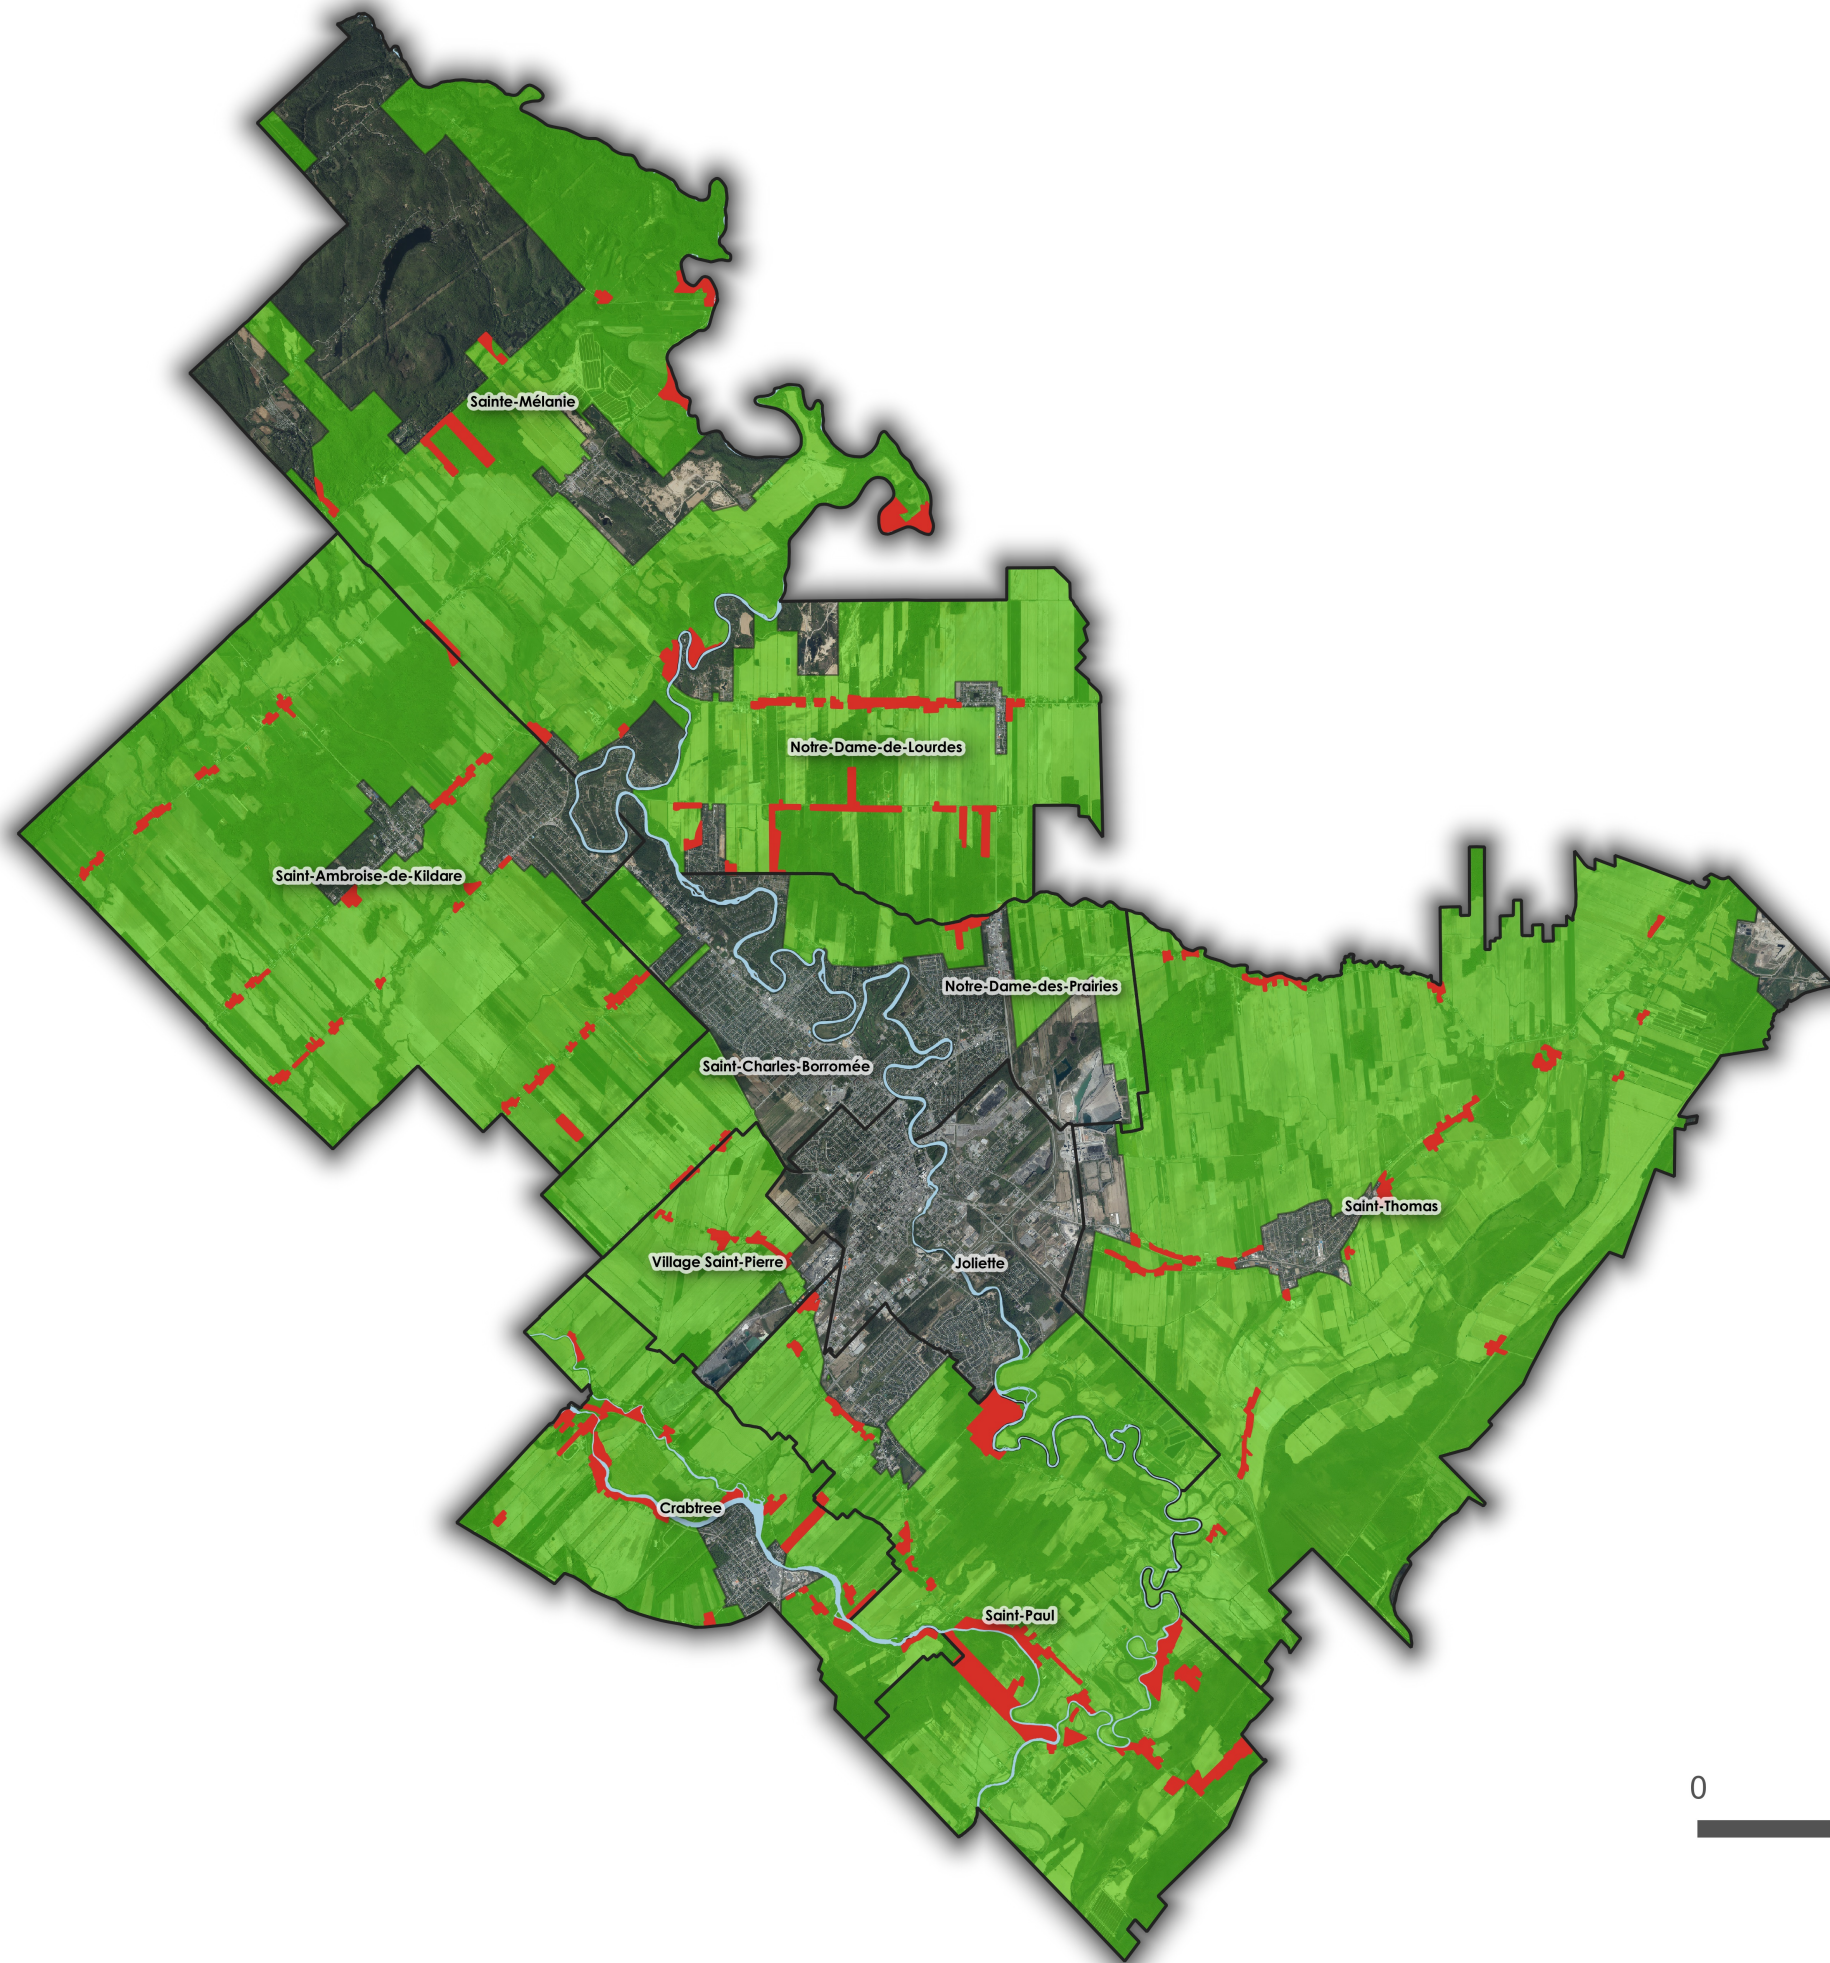

Les îlots déstructurés

- Îlots déstructurés
- Zone agricole
- Hydrographie principal
- Limite des municipalités

Format original :
Tabloïd 11X17 po

Réalisé par :
MRC de Joliette

Projection :
NAD 83, MTM zone 8

Vérifié par :
Ludovic Bouchard

Sources des données :
CPTAQ

**Plan de développement
de la zone agricole (PDZA)
de la MRC de Joliette**